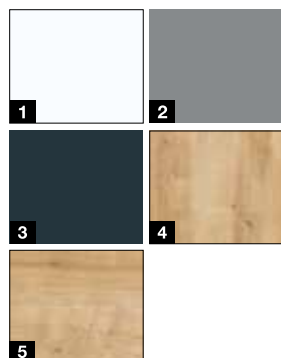

Dimensions promotionnelles (panneau de porte) :

- Largeurs : 730, 830, 930 mm
- Hauteurs : 2040 mm
- Epaisseurs de mur : de 75 à 140 mm

Couleurs promotionnelles

1. 1 Blanc trafic RAL 9016
2. 2 Gris poussière RAL 7037
3. 3 Gris anthracite RAL 7016

Décor promotionnel

1. 3 Chêne sauvage vertical
2. 4 Chêne sauvage transversal