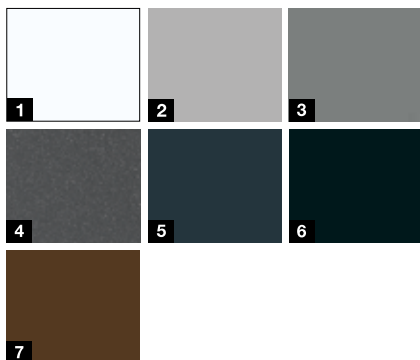

Motif 015

Motif 515

Motif 610S

Motif 700S

Motif 810S

Couleurs promotionnelles***

- 1 Blanc trafic RAL 9016 mat
- 2 Aluminium blanc RAL 9006
- 3 Aluminium gris CH 907
- 4 Anthracite métallique CH 703
- 5 Gris anthracite RAL 7016
- 6 Noir foncé RAL 9005
- 7 Brun terre RAL 8028

Couleurs promotionnelles***

- 1 Blanc trafic RAL 9016 mat
- 2 Aluminium blanc RAL 9006
- 3 Aluminium gris CH 907
- 4 Anthracite métallique CH 703
- 5 Gris anthracite RAL 7016
- 6 Noir foncé RAL 9005
- 7 Brun terre RAL 8028