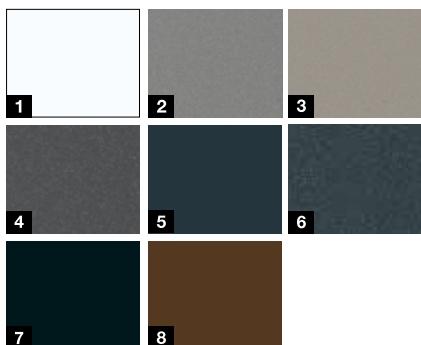

Motif 502

Motif 503

Motif 504

Motif 505

Motif 686

Motif 867

Couleurs promotionnelles***

- 1 Blanc trafic RAL 9016 mat
- 2 Gris aluminium RAL 9007 structure fine mate
- 3 Gris pierre RAL 7030 structure fine mate
- 4 Anthracite métallique CH 703
- 5 Gris anthracite RAL 7016 mat
- 6 Gris anthracite RAL 7016 structure fine mate
- 7 Noir foncé RAL 9005 structure fine
- 8 Couleur brune CH 607

Motif 015

Motif 515

Motif 610S

Motif 700S

Motif 810S

Couleurs promotionnelles***

- 1 Blanc trafic RAL 9016 mat
- 2 Aluminium blanc RAL 9006
- 3 Aluminium gris CH 907
- 4 Anthracite métallique CH 703
- 5 Gris anthracite RAL 7016
- 6 Noir foncé RAL 9005
- 7 Brun terre RAL 8028

Couleurs promotionnelles***

- 1 Blanc trafic RAL 9016 mat
- 2 Aluminium blanc RAL 9006
- 3 Aluminium gris CH 907
- 4 Anthracite métallique CH 703
- 5 Gris anthracite RAL 7016
- 6 Noir foncé RAL 9005
- 7 Brun terre RAL 8028