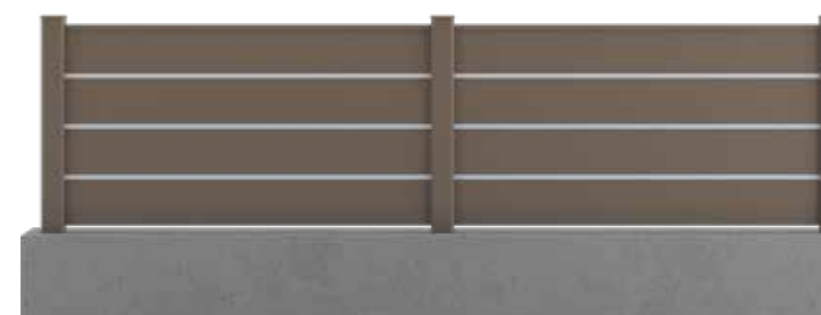

< Eskell

Clôture pleine.
Lames pleines de 150 mm.
Jonc décoratif RAL 9 006.