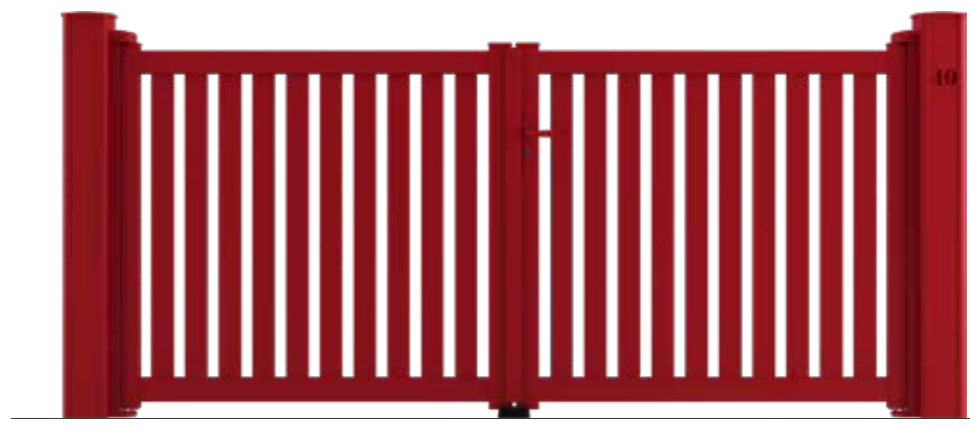

Breiz
Portail battant,
lames de 90 x 25 mm.
Poteau multo
180 x 180 mm avec
numéro en découpe laser.