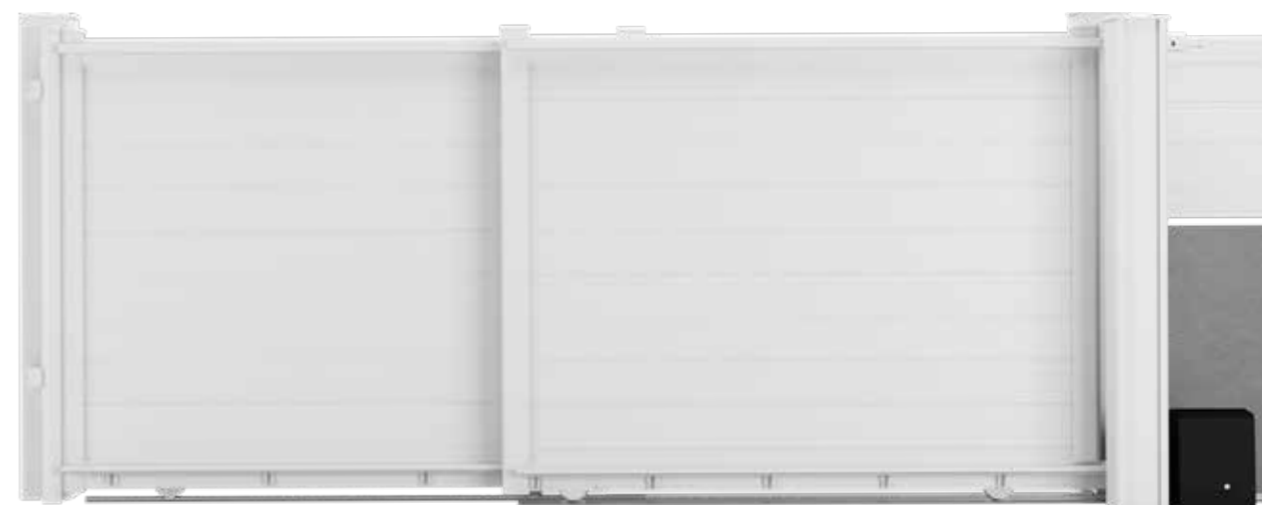

Modèle Anaé

2 solutions Kostum pensées pour :

Répondre aux contraintes d'environnement

Préserver l'utilisation quotidienne du portail

Offrir la qualité et le rendu esthétique attendu