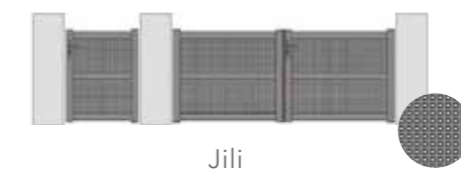

Du sur-mesure pour
se fondre dans votre décor

Notre collection complète

ALUMINIUM CONTEMPORAIN ASSEMBLÉ

LE CONCEPT FRESK

LES TOUT TÔLÉS