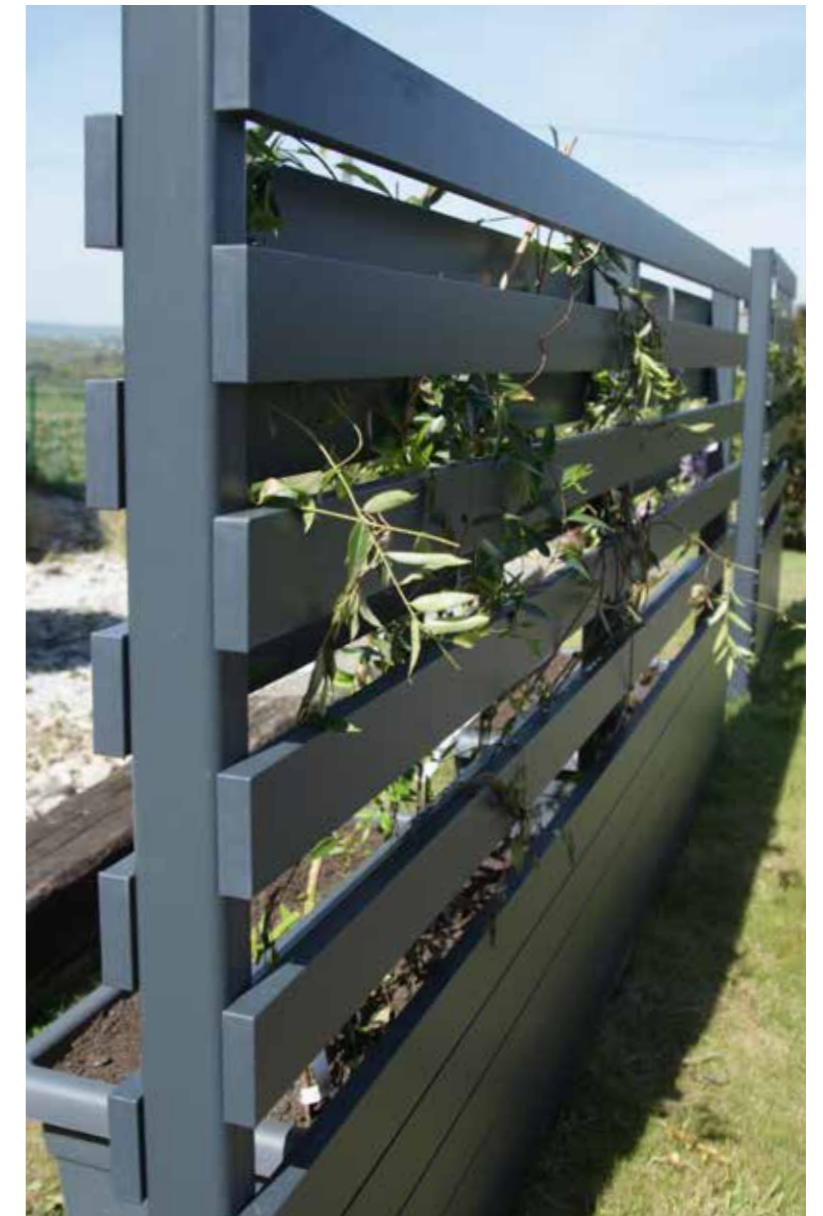

Créez votre clôture végétale

FABRICATION
LAQUAGE
GARANTIE
25
ANS

★ L'AVIS DE L'EXPERT

Respirons !

Avec l'offre Kanevas, créez une véritable palissade végétalisée autour de votre propriété pour cultiver votre jardin secret. Avec la clôture Tressen et sa double disposition intérieur-extérieur, vous pourrez y faire filer des plantes ou accrocher un potager d'agrément. ■

*Cédric et Cécile
Paysagistes – Île de Ré*