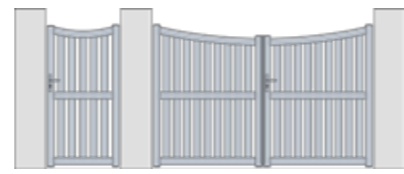

Doaré - P. 41