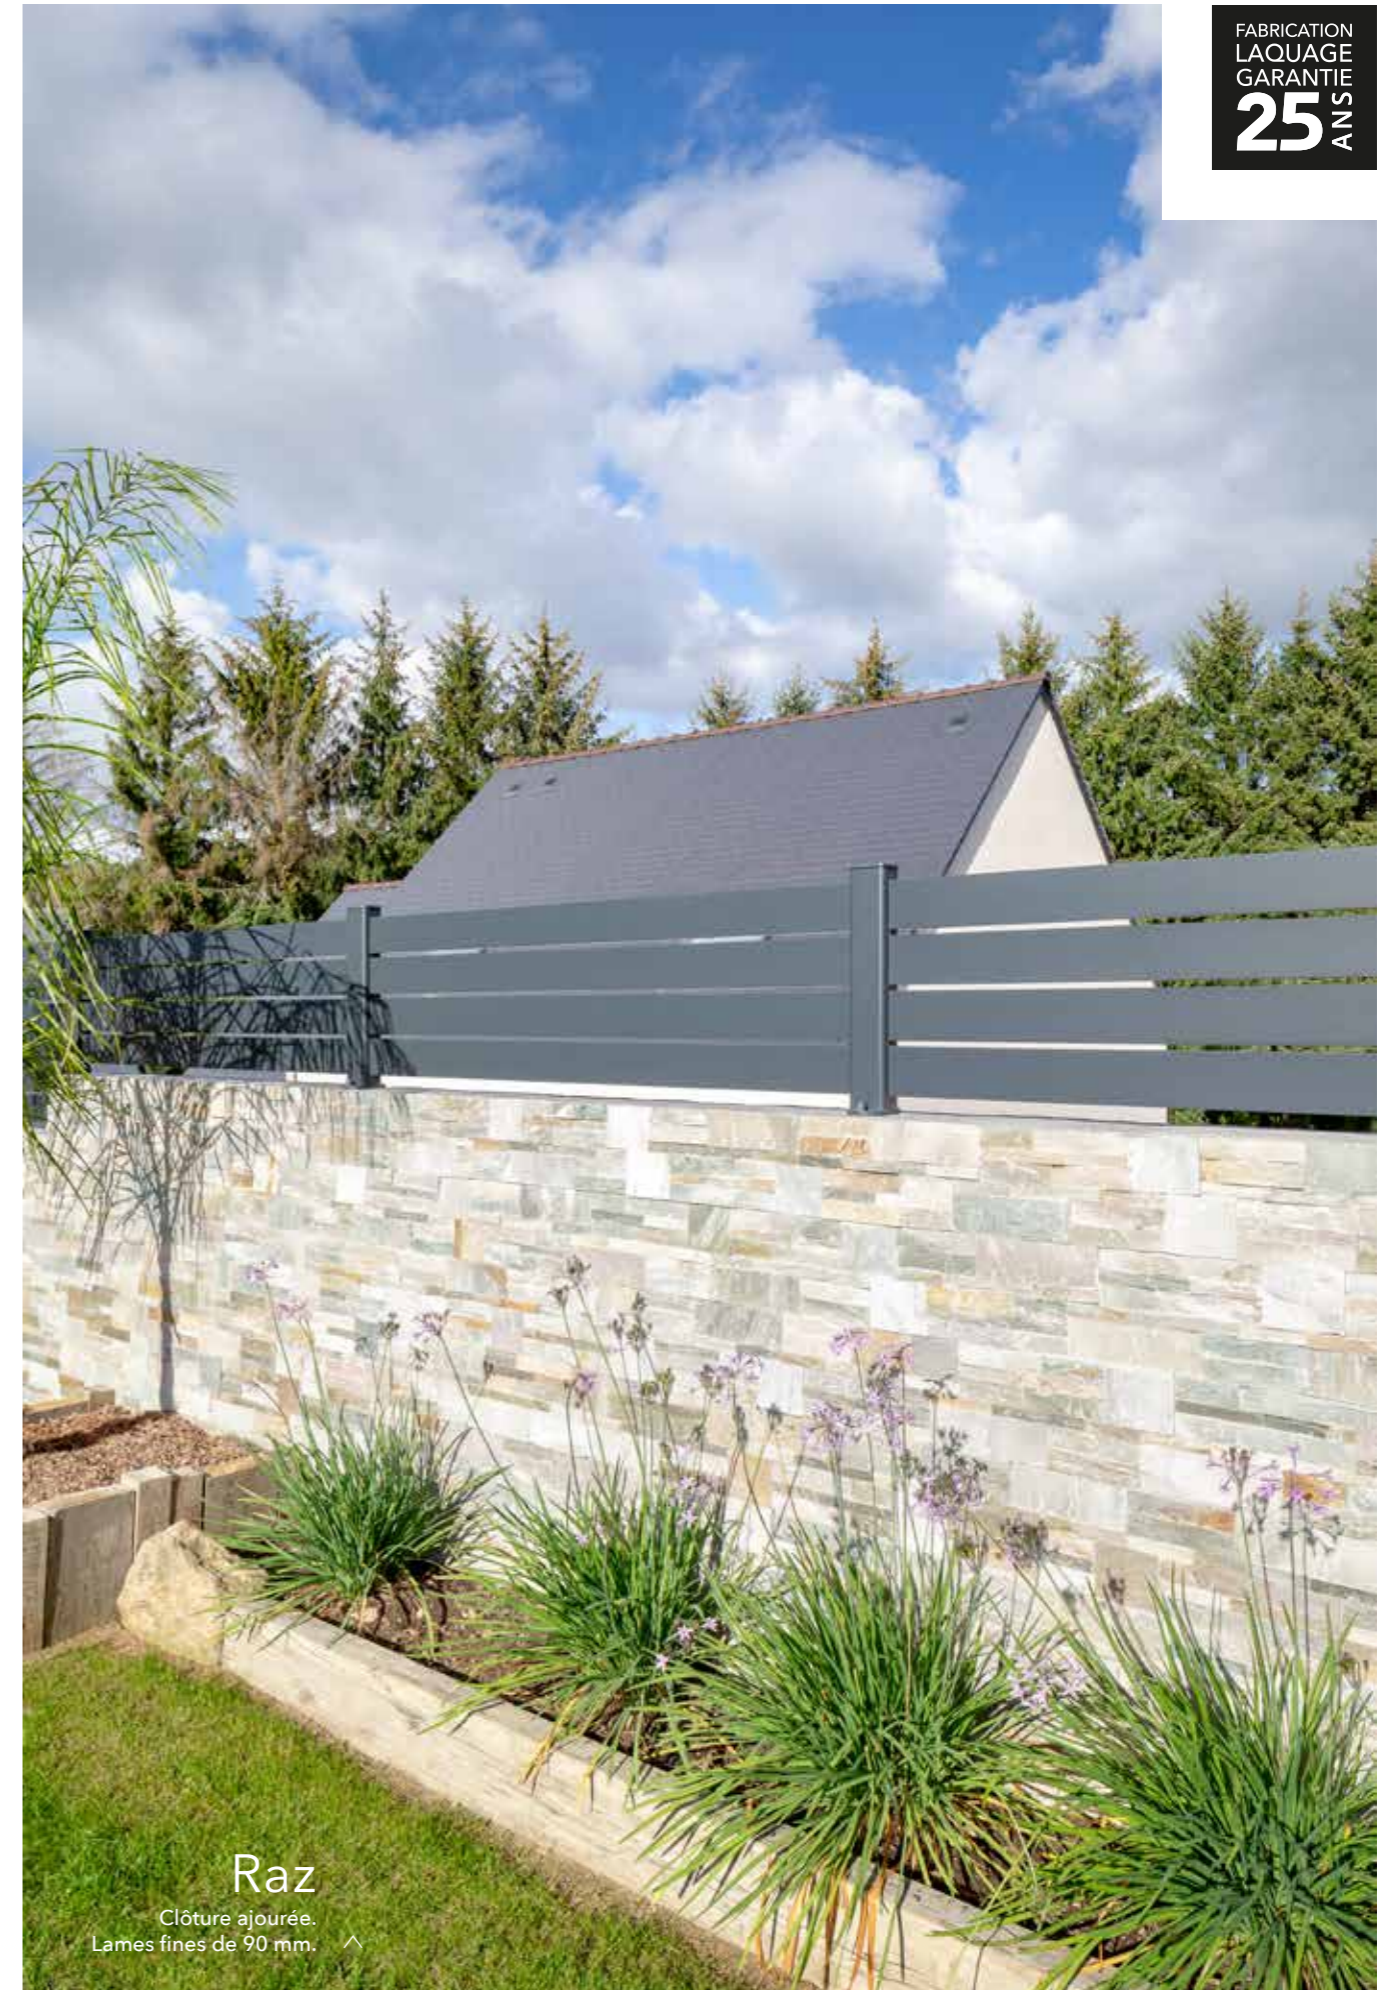

FABRICATION
LAQUAGE
GARANTIE
25
ANS