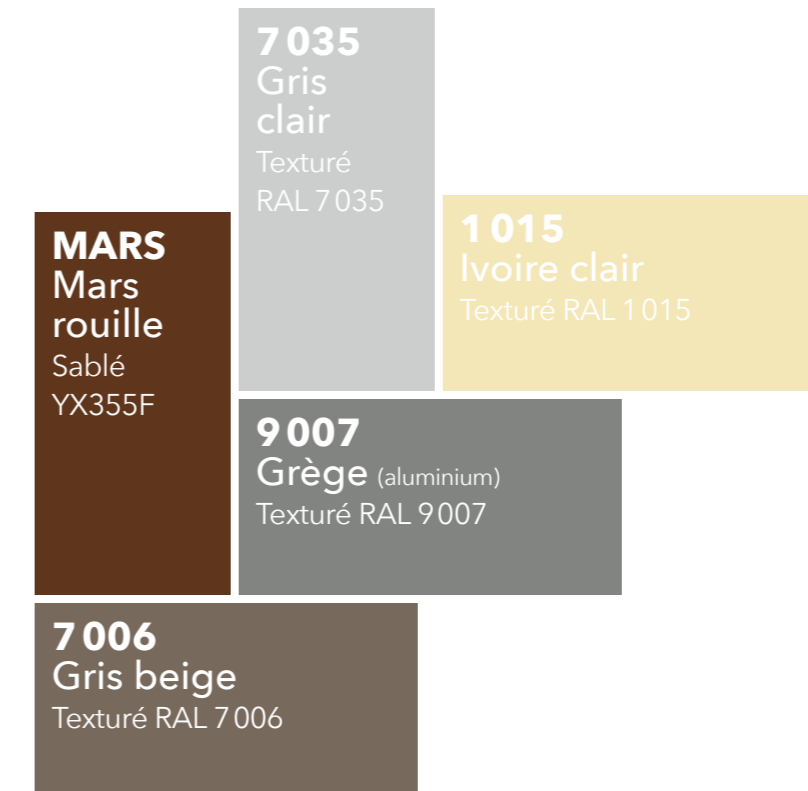

Coloris standard

Classe II

Nouveau!
25 RAL sans plus-value

LAQUAGE
GARANTIE
25
ANS

COLLECTION MINÉRALE

ENTRE TEXTURE ET MATIÈRE

Pour une entrée de caractère, rien de mieux que la matière brute. La collection minérale s'inspire des textures et de la légèreté qu'offre le minéral. Sable, galets, bois... Retour aux sources à travers cette collection pleine de charme et d'audace.