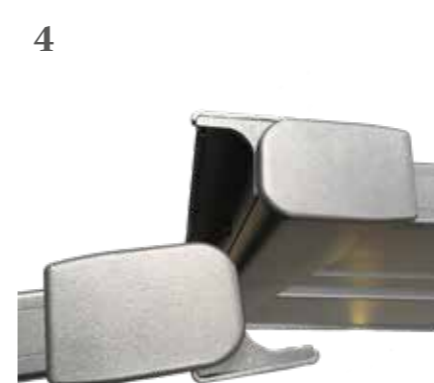

Comme en haute-couture,
ce sont les détails qui font
la différence

Ce sont ces
petits détails
qui font toute
la différence...

1. Gond haut avec carénage
en aluminium laqué et profil
d'occultation.

2. Équerre laquée à la couleur
du portail.

3. Sabot en aluminium laqué
noir.

4. Double battue centrale,
intérieure et extérieure pour portails
motorisés.

5. Poignée laquée à la couleur
du portail.

6. Gâche électrique pour portillon
avec béquille palière en aluminium.

7. Pièce de réception toute hauteur
en fermeture (pour coulissant) vue
extérieure.

8. Pièce de réception toute hauteur
en fermeture (pour coulissant) vue
intérieure.

9. Chariot guide en aluminium
anti-soulèvement.

10. Cache-crémaillère en
aluminium, rail oméga inox
et roulette inox.

11. Platine 2 points pour clôture
en aluminium avec cache-vis à la couleur
de la clôture.

12. Enjoliveur réglable pour
platine 2 points (adaptable pour
couvertine 2 pans).

13. Platine 4 points pour clôture
en aluminium avec cache-vis à la couleur
de la clôture.

14. Demi-poteau pour clôture,
adaptateur pour clôture
pré-assemblée.

15. Chapeau à débordement pour
poteau de clôture (évite la corrosion).

16. Poteau Exo multi-angles.

17. Découpe boîte aux lettres
dans une clôture.

18. Poteau Multo avec décor
découpé au laser et tôle d'occultation.