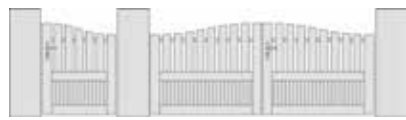

Pouldu

La Palud

Dumet

LAMES
LARGES
160mm

LES SEMI-PLEINS

Penhors - P. 139

Trévignon

Guérande