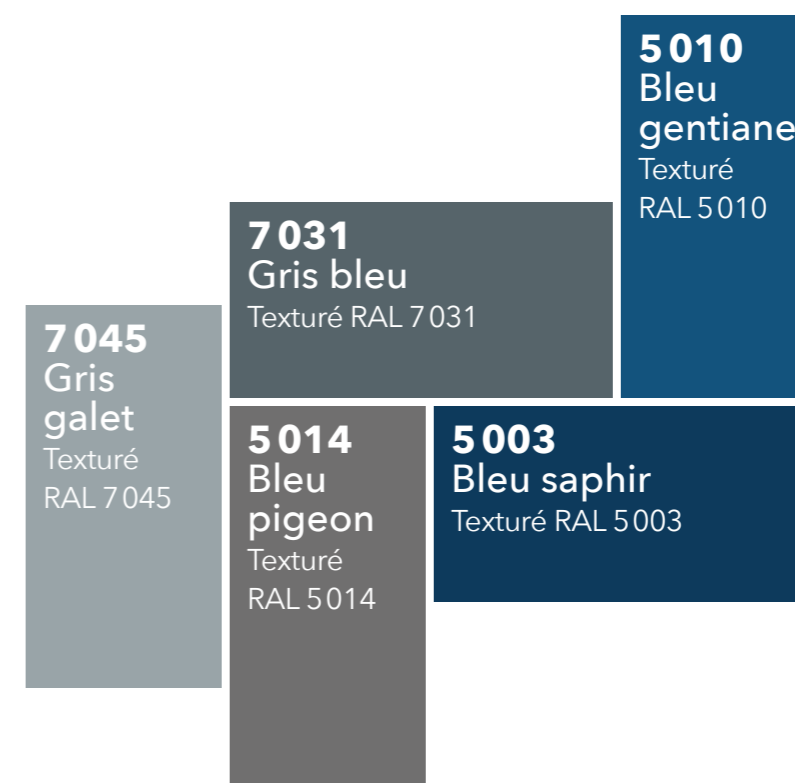

Coloris standard

Classe II

 Nouveau!
25 RAL sans plus-value

LAQUAGE
GARANTIE
25
ANS

COLLECTION MINÉRALE

ENTRE TEXTURE ET MATIÈRE

Pour une entrée de caractère, rien de mieux que la matière brute. La collection minérale s'inspire des textures et de la légèreté qu'offre le minéral. Sable, galets, bois... Retour aux sources à travers cette collection pleine de charme et d'audace.

Coloris standard

Classe II

Nouveau!
25 RAL sans plus-value

LAQUAGE
GARANTIE
25 ANS

COLLECTION VÉGÉTALE

INSPIRÉE PAR LA NATURE

La collection végétale, c'est le goût de l'authentique, de la simplicité et du naturel. Cette collection vous rapproche au plus près de la nature pour un esprit champêtre et bucolique. Des couleurs apaisantes et authentiques pour profiter au maximum de votre extérieur.

Coloris standard

Classe II

Nouveau!
25 RAL sans plus-value

LAQUAGE
GARANTIE
25 ANS

COLLECTION OCÉANE

ESPRIT BORD DE MER

Du bleu, du blanc... Fraîcheur et légèreté soufflent sur la collection océane. Inspirés des matières naturelles et des couleurs de l'océan, les coloris de cette collection sont idéals pour une entrée délicate mais au style bien affirmé.