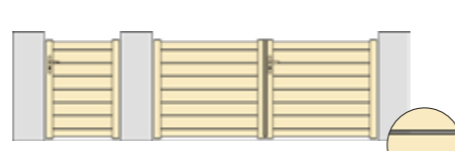

LES AJOURÉS

Maez - P. 43

LES PERSIENNÉS

LAMES
PERSIENNÉS
255
MM

LAMES
PERSIENNÉS
130
MM

LAMES
PERSIENNÉS
130
MM

LAMES
PERSIENNÉS
75
MM

LES SEMI-PLEINS

LAMES
LARGES
150
MM