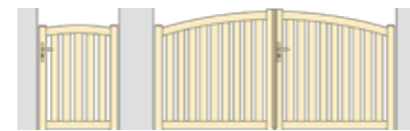

LES AJOURÉS

Dihun

LES PERSIENNÉS

LAMES
PERSIENNÉS
255
MM

LAMES
PERSIENNÉS
130
MM

LAMES
PERSIENNÉS
130
MM

LAMES
PERSIENNÉS
75
MM

LES SEMI-PLEINS

LAMES
LARGES
150
MM