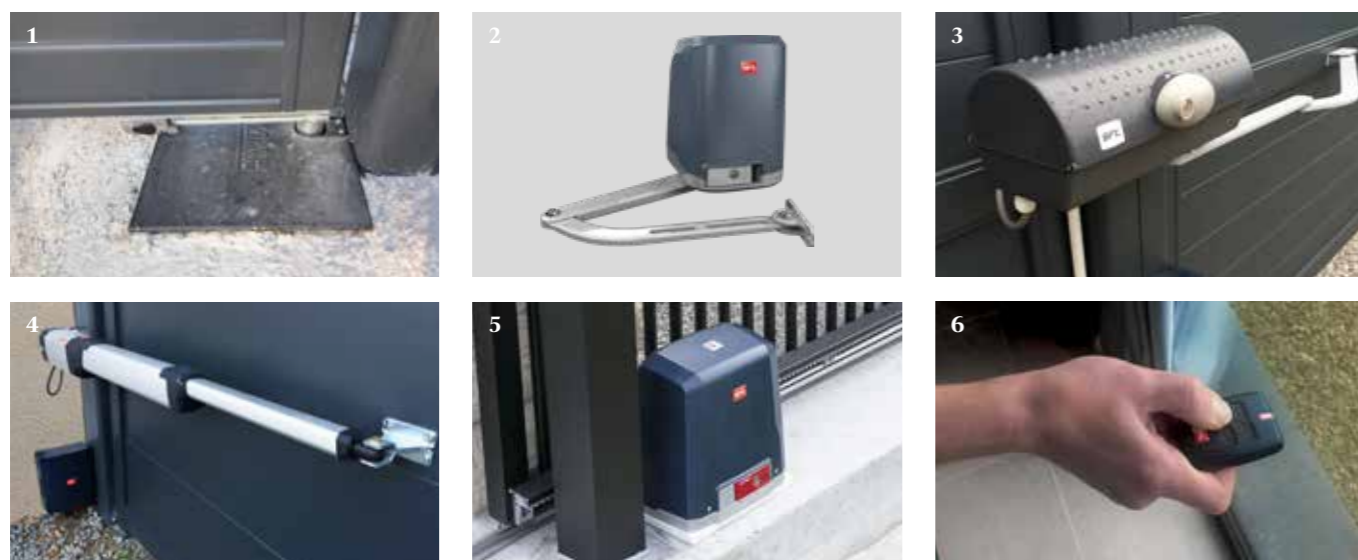

CONFORME
À LA NORME
NF EN
13241-1

GARANTIE
24 MOIS

Goûtez au confort de l'ouverture à distance

1. **Eli 250**, moteur enterré pour portail battant.
2. **Virgo**, moteur à bras pour portail battant (maxi 4 m).
3. **Igea**, moteur à bras pour portail battant.
4. **Kustos**, moteur à vérin pour portail battant.
5. **Deimos**, moteur pour portail coulissant.
6. **Mitto-B**, télécommande 4 canaux de base.
7. **Kit Ecosol**, portail Gwen autonome alimenté par panneaux solaires.