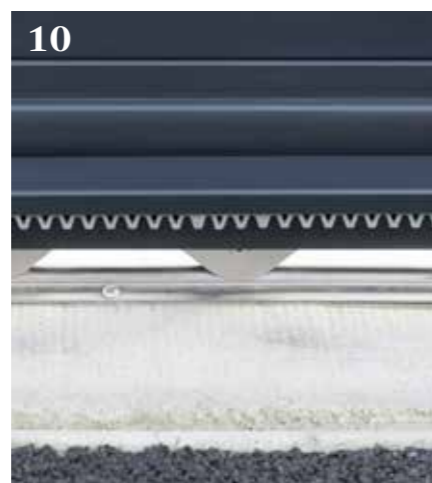

Comme en haute-couture,
ce sont les détails qui font
la différence