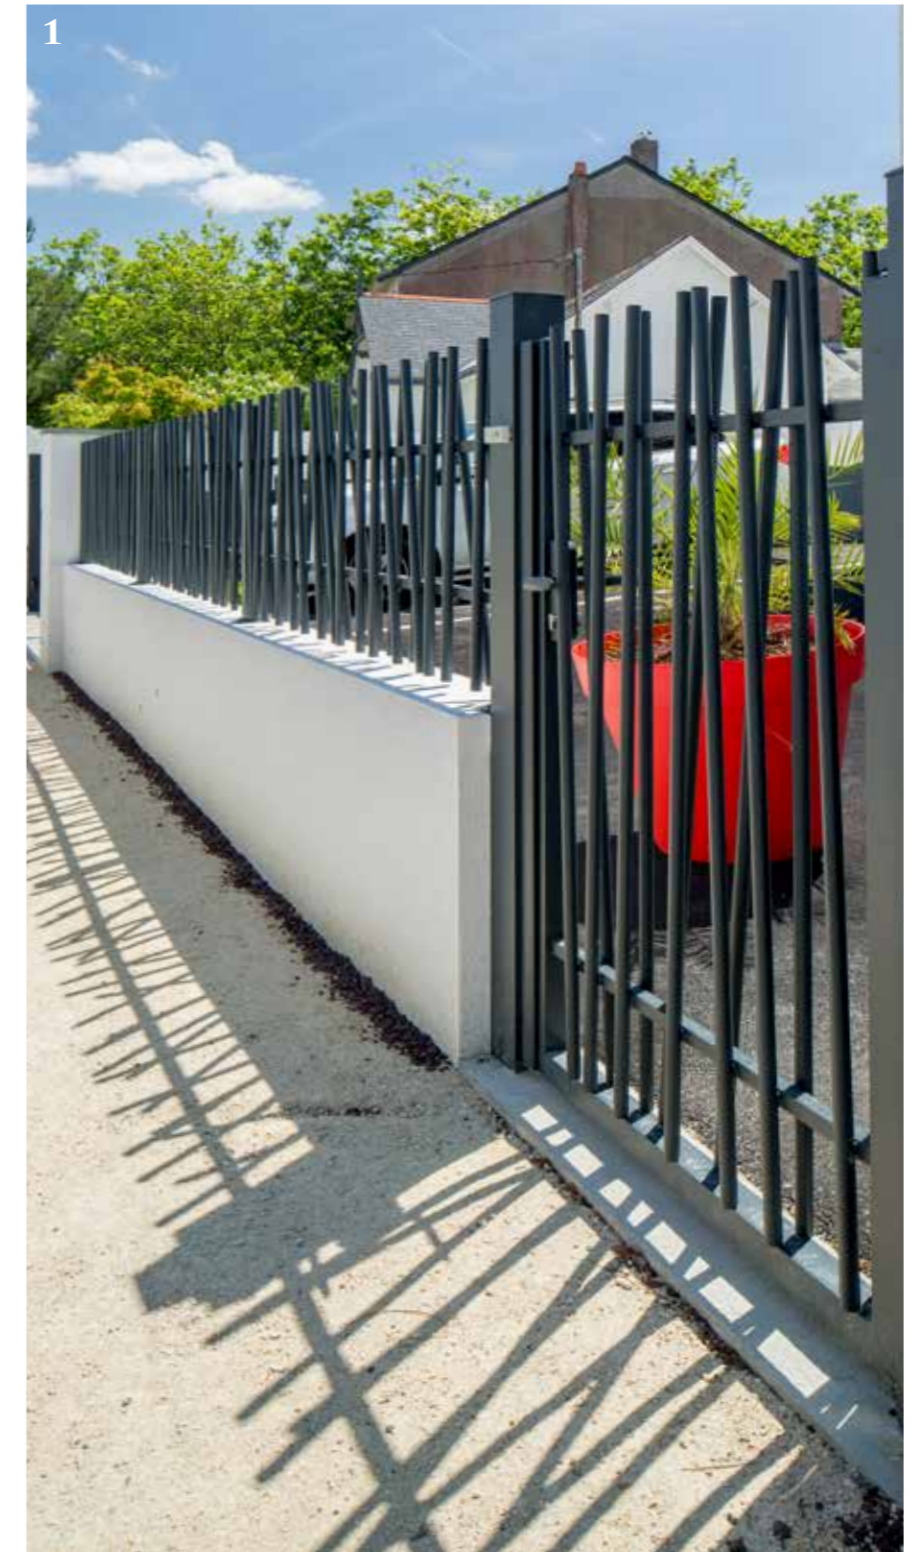

ARCHITECTE ALUMINIUM SOUDÉ