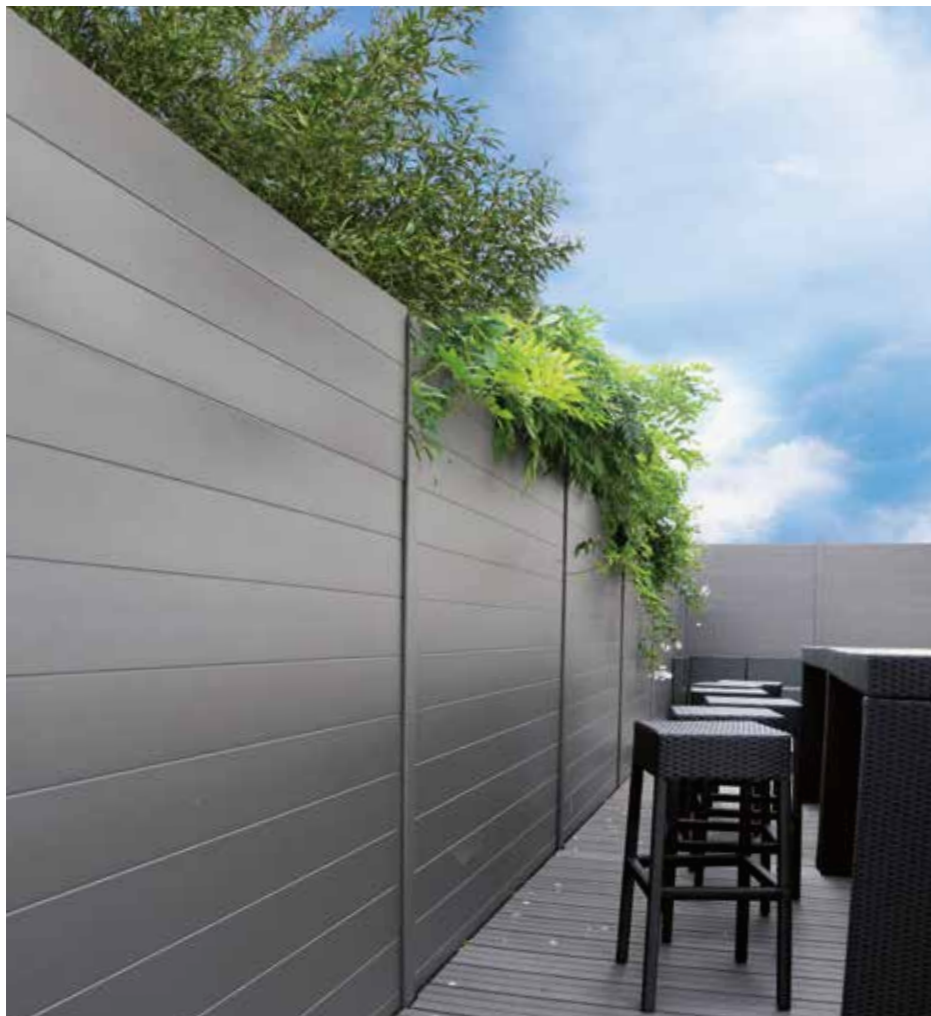

Clôture pleine.
Lames fines de 90 mm.

Karmen

Clôture pleine sur muret.
Lames fines de 90 mm.
Pose en redans.

ALUMINIUM CONTEMPORAIN ASSEMBLÉ

LES CLÔTURES

PLEINES

FABRICATION
LAQUAGE
GARANTIE
25
ANS

^ **Briz**
Clôture pleine sur muret.
Lames larges de 150 mm.
Pose en redans.