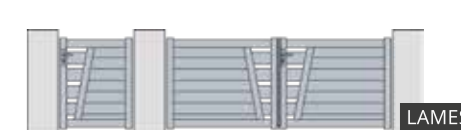

LES AJOURÉS

LES PERSIENNÉS

LAMES
PERSIENNÉS
255
MM

LAMES
PERSIENNÉS
130
MM

LAMES
PERSIENNÉS
130
MM

LAMES
PERSIENNÉS
75
MM

LES SEMI-PLEINS

Guel - P. 53

LAMES
LARGES
150
MM