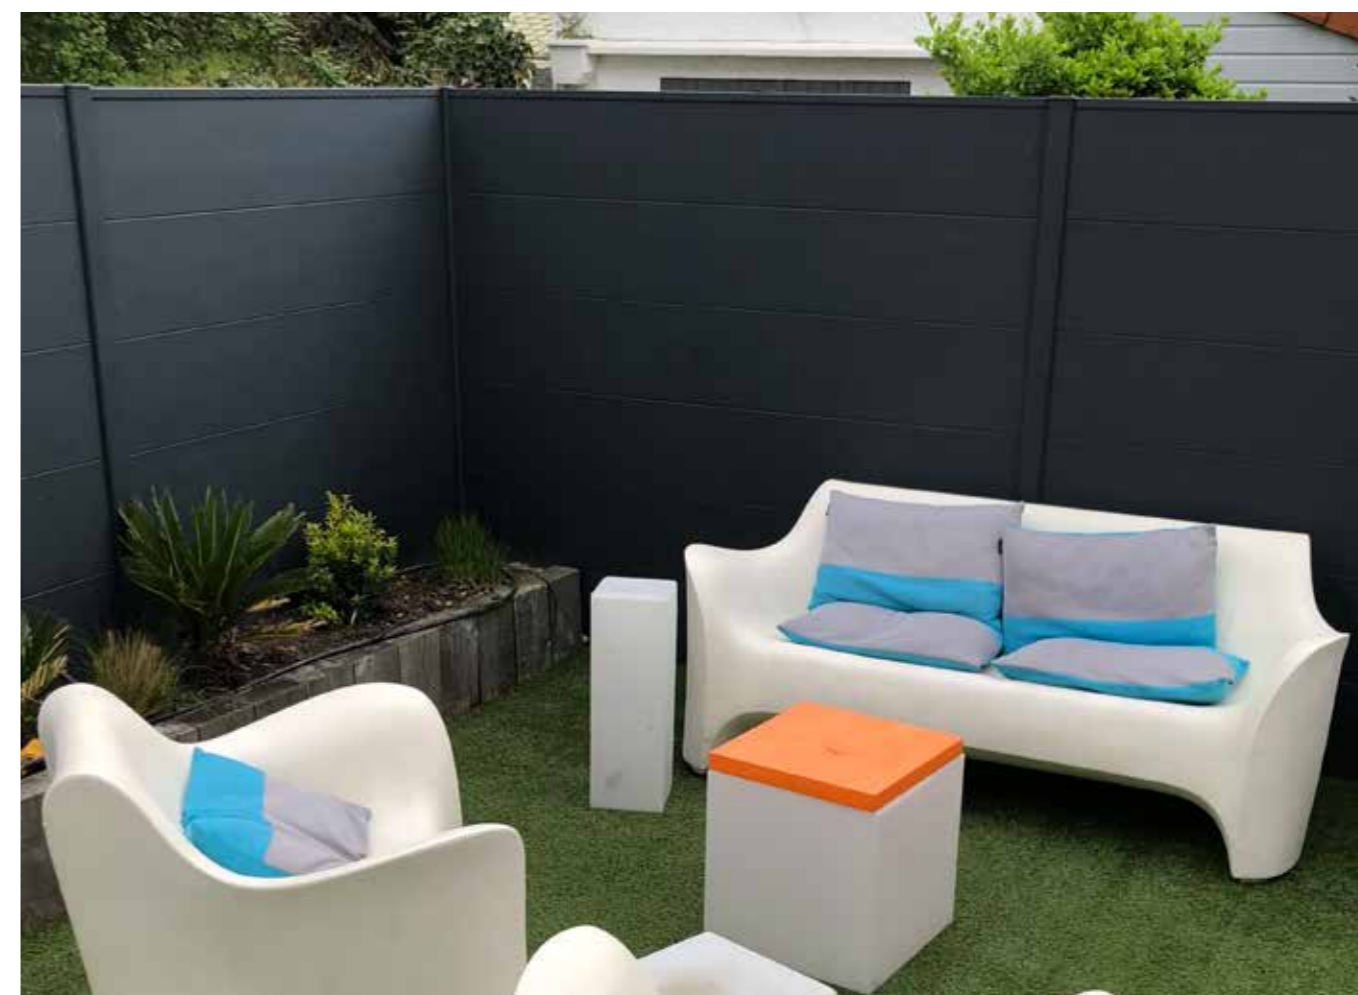

Tellen

< Clôture pleine. Lames
XXL de 300 mm.

∨