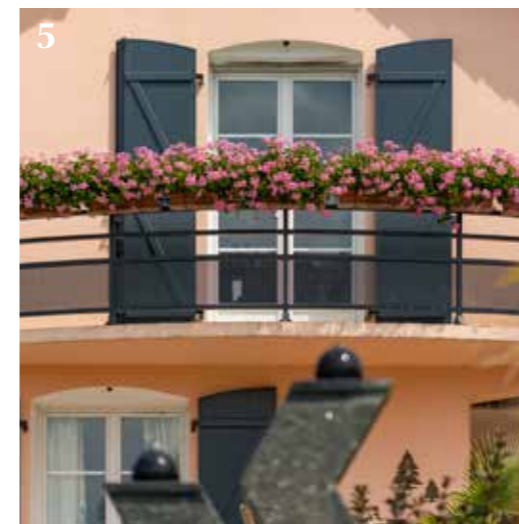

- **1. Décor Cutter Design Madras**, base Dahu, 3 vides sous main courante.
- **2. Tôle pleine**, base Dahu, 3 vides sous main courante.
- **3. Muz**, base Dahu, 3 vides sous main courante.
- **4. Brocéliande**, base Abriel avec vide sous main courante, décor Brocéliande.
- **5. Mellan**, base Dahu, 3 vides sous main courante, décor Mellan cintré.