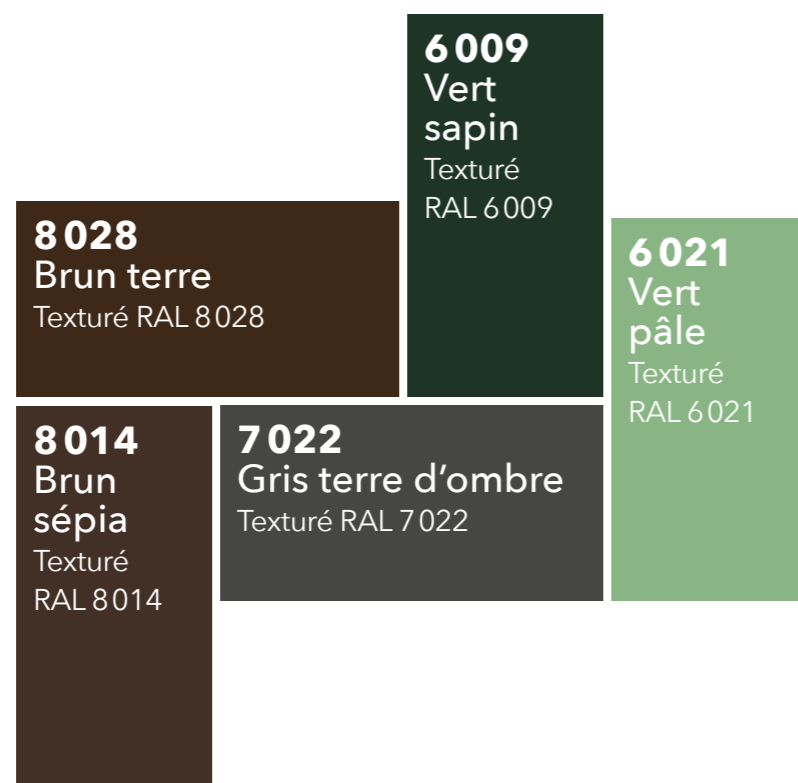

La collection intemporelle, c'est un condensé des couleurs indémodables, qui résistent au temps qui passe. Du rouge ou du vert pour les plus audacieux, des gris et anthracites pour les plus traditionnels, il y en a pour tous les goûts et tous les styles ! Moderne ou authentique, choisissez la couleur qui vous convient.

Coloris standard

Classe II

 Nouveau!
25 RAL sans plus-value

LAQUAGE
GARANTIE
25
ANS

COLLECTION MINÉRALE

ENTRE TEXTURE ET MATIÈRE

Pour une entrée de caractère, rien de mieux que la matière brute. La collection minérale s'inspire des textures et de la légèreté qu'offre le minéral. Sable, galets, bois... Retour aux sources à travers cette collection pleine de charme et d'audace.

Coloris standard

Classe II

Nouveau!
25 RAL sans plus-value

LAQUAGE
GARANTIE
25 ANS

COLLECTION VÉGÉTALE

INSPIRÉE PAR LA NATURE

La collection végétale, c'est le goût de l'authentique, de la simplicité et du naturel. Cette collection vous rapproche au plus près de la nature pour un esprit champêtre et bucolique. Des couleurs apaisantes et authentiques pour profiter au maximum de votre extérieur.

Coloris standard

Classe II

Nouveau!
25 RAL sans plus-value

LAQUAGE
GARANTIE
25 ANS

COLLECTION OCÉANE

ESPRIT BORD DE MER

Du bleu, du blanc... Fraîcheur et légèreté soufflent sur la collection océane. Inspirés des matières naturelles et des couleurs de l'océan, les coloris de cette collection sont idéals pour une entrée délicate mais au style bien affirmé.