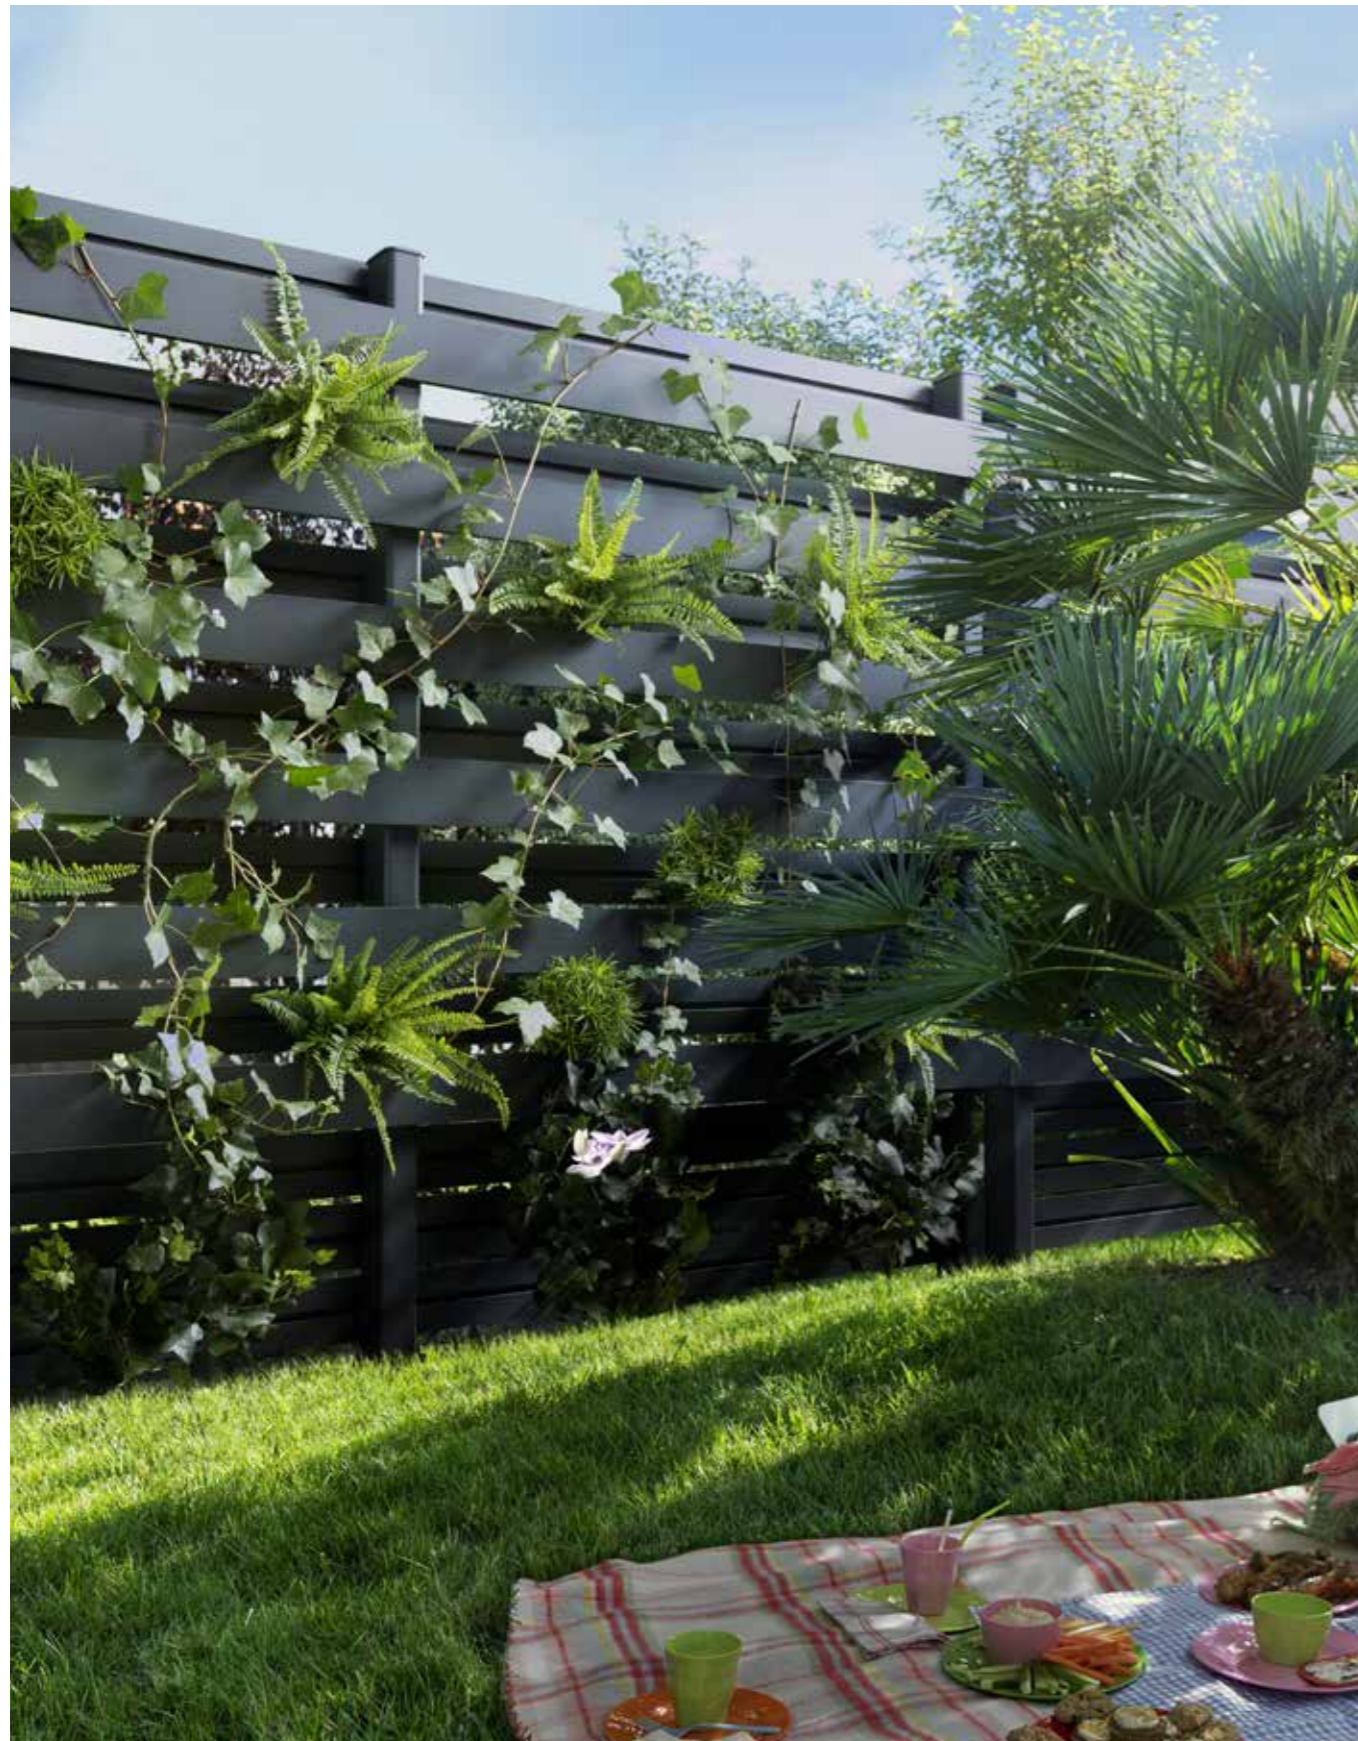

Créez votre clôture végétale

FABRICATION
LAQUAGE
GARANTIE
25
ANS

Palissade végétalisable Tressen

★ L'AVIS DE L'EXPERT

Respirons !

Avec l'offre Kanevas, créez une véritable palissade végétalisée autour de votre propriété pour cultiver votre jardin secret. Avec la clôture Tressen et sa double disposition intérieur-extérieur, vous pourrez y faire filer des plantes ou accrocher un potager d'agrément. ■

*Cédric et Cécile
Paysagistes – Île de Ré*