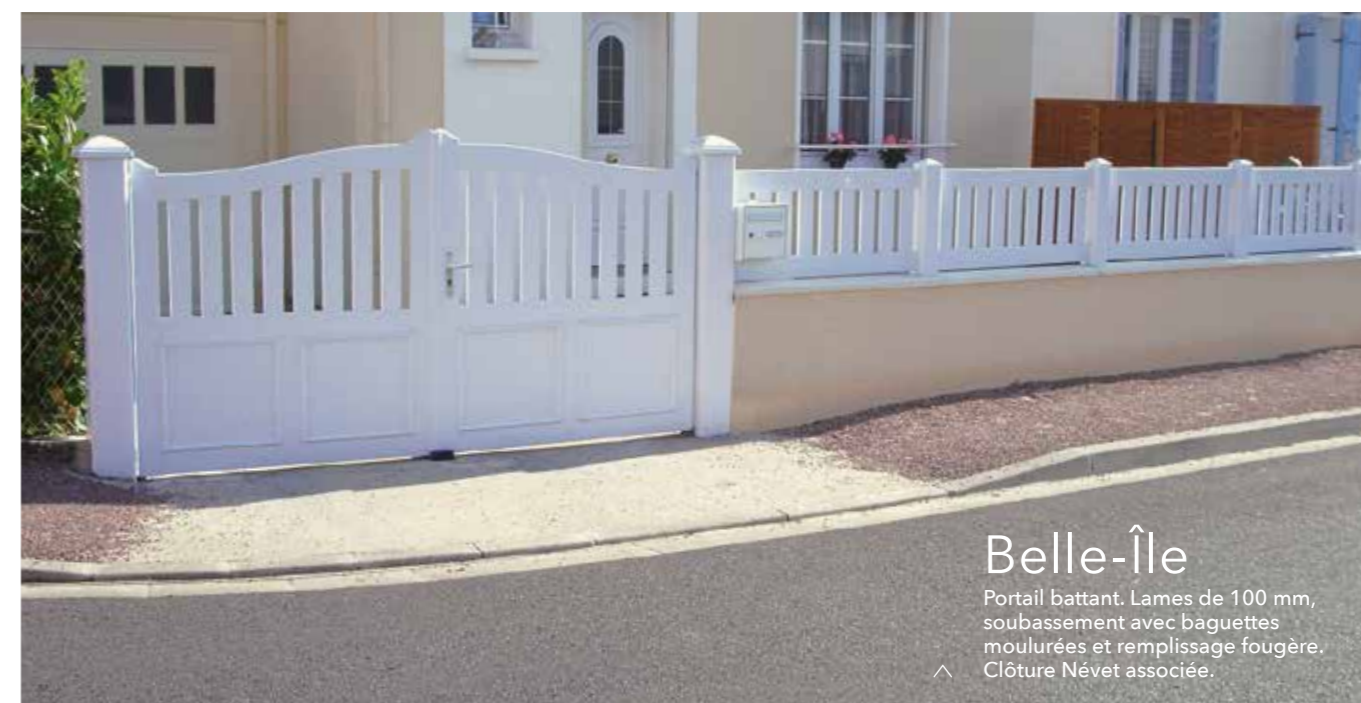

Belle-Île

Portail battant. Lames de 100 mm, soubassement avec baguettes moulurées et remplissage fougère. Clôture Névet associée.

LES PVC PLEINS

SUR CADRE ALUMINIUM APPARENT

DISPO.
EN BLANC
UNIQUEMENT

★ L'AVIS DE L'EXPERT