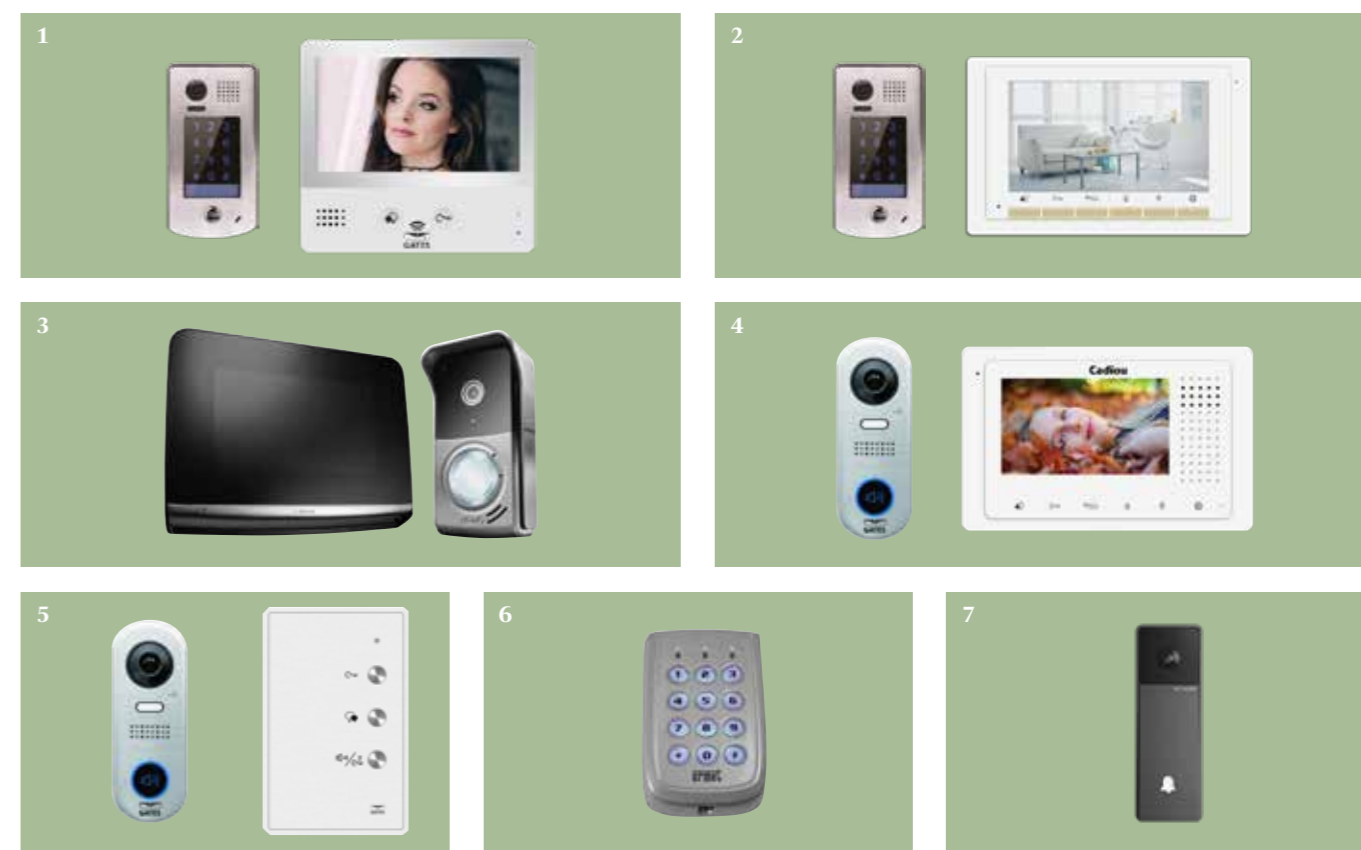

Moteurs à bras pour portail battant.
Largeur maxi 5 mètres.

Elixo Smart IO

Moteur pour portail coulissant.

Ixengo 3S IO

Moteurs à vérins pour portail battant.
Largeur maxi 5 mètres.

Elixo 500 3S IO

Moteur pour portail coulissant avec afficheur.

Contrôlez vos accès & sécurisez vos espaces

1. **Vidéophone Diva connecté**, avec digicode intégré et mémoire d'image.
2. **Vidéophone Sensa+ Pro**, avec digicode intégré sans mémoire d'image.
3. **Vidéophone Somfy V500 PRO IO**, filaire avec mémoire d'image.
4. **Vidéophone Tenor**, avec digicode intégré et mémoire d'image.
5. **Interphone Evo**, avec combiné audio mains libres sans mémoire d'image.
6. **Digicode** gamme anti-vandal.
7. **Sonnette connectée Visto C**, kit wifi avec téléphone comme portier vidéo.