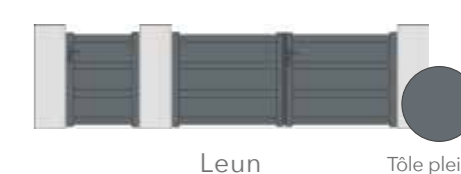

Du sur-mesure pour
se fondre dans votre décor

Notre collection complète

ALUMINIUM CONTEMPORAIN ASSEMBLÉ

LE CONCEPT FRESK

LES TOUT TÔLÉS

Boudig