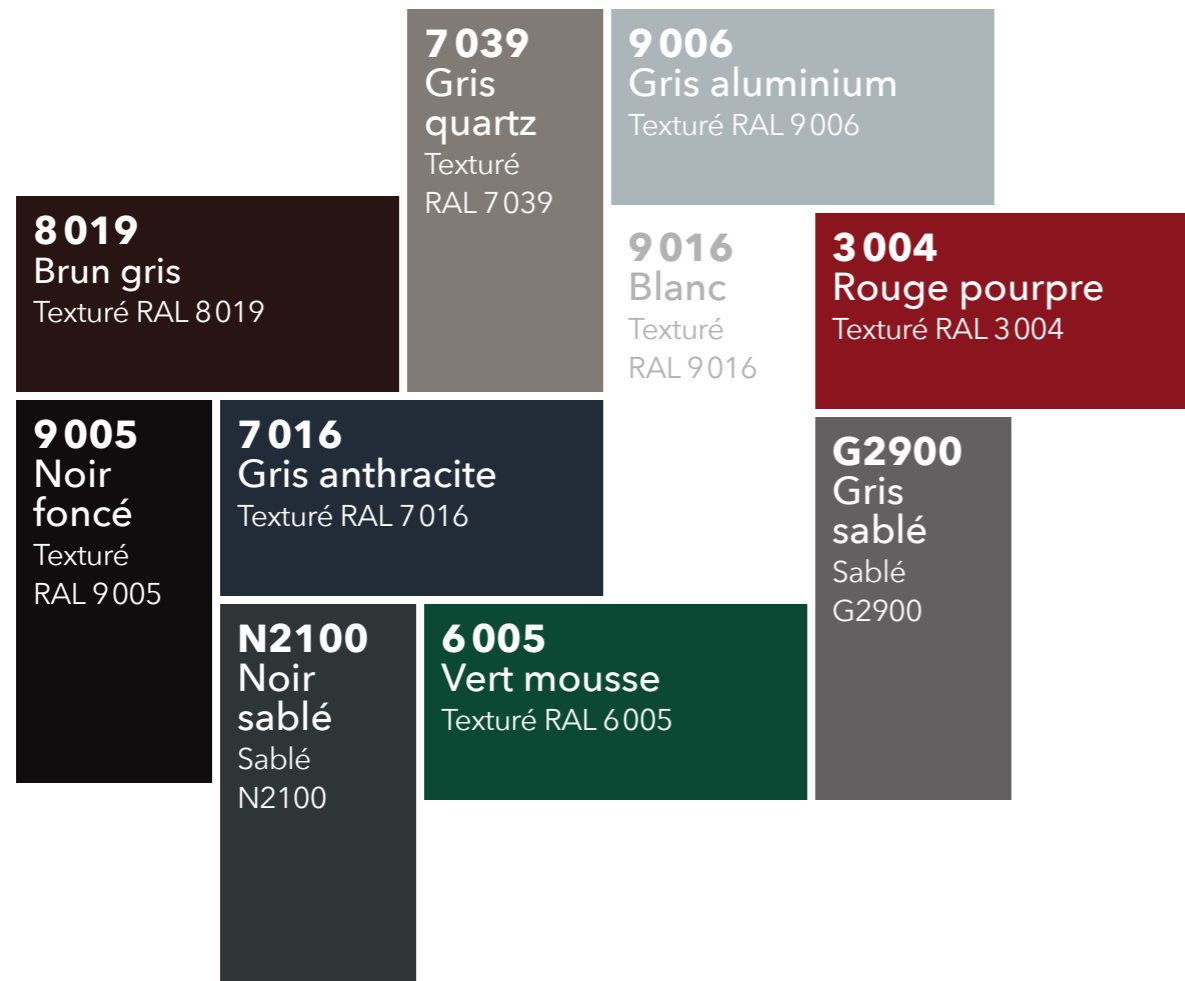

Coloris standard

Classe II

Nouveau!
25 RAL sans plus-value

LAQUAGE
GARANTIE
25
ANS

COLLECTION INTEMPORELLE

AUTHENTIQUE ET INDÉMODABLE

La collection intemporelle, c'est un condensé des couleurs indémodables, qui résistent au temps qui passe. Du rouge ou du vert pour les plus audacieux, des gris et anthracites pour les plus traditionnels, il y en a pour tous les goûts et tous les styles ! Moderne ou authentique, choisissez la couleur qui vous convient.