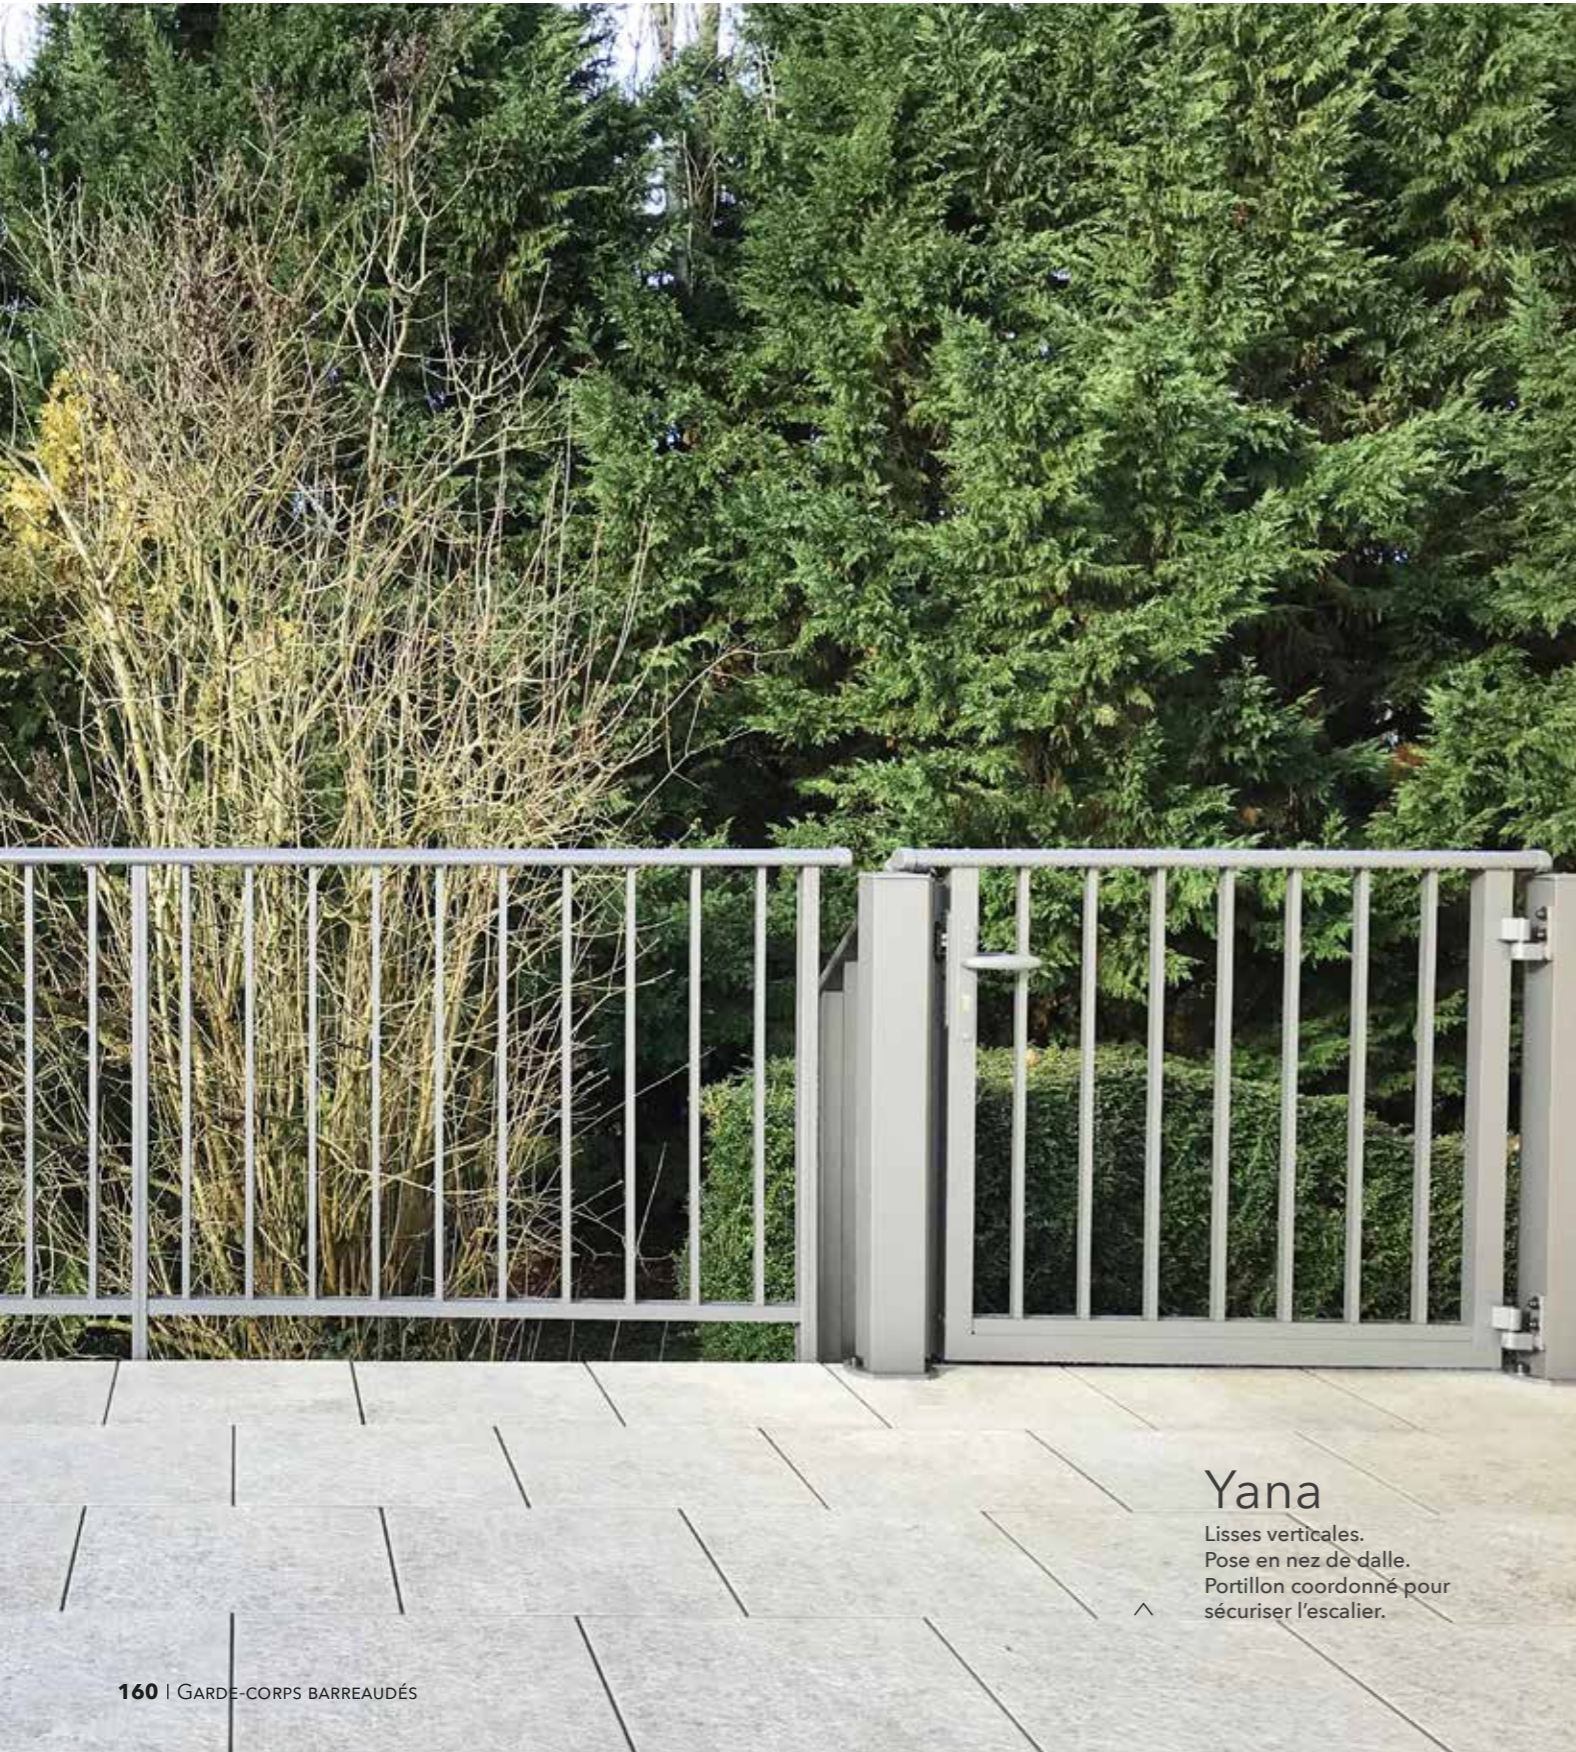

Tevel
Lisses verticales
< 15 mm obliques.

Yana

Lisses verticales.
Pose en nez de dalle.
Portillon coordonné pour
sécuriser l'escalier.

Breiz

Lisses verticales
larges 90 mm.
Pose sur dalle.

Briel

Lisses verticales 15 mm obliques
avec vide sous main-courante.
Pose sur dalle.