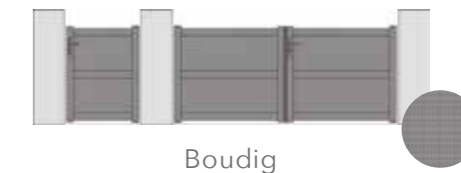

Du sur-mesure pour
se fondre dans votre décor

Notre collection complète

ALUMINIUM CONTEMPORAIN ASSEMBLÉ

LE CONCEPT FRESK

LES TOUT TÔLÉS