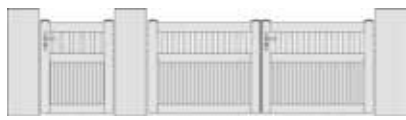

LES SEMI-PLEINS

Le Duc

LES PLEINS

GARDE-CORPS ALUMINIUM

BASE FRESK EXEMPLE AVEC DÉCOR BRODIRI

PARE-VENT TERRASSE

AIDE À LA MONTÉE

CLÔTURES SÉPARATIVES