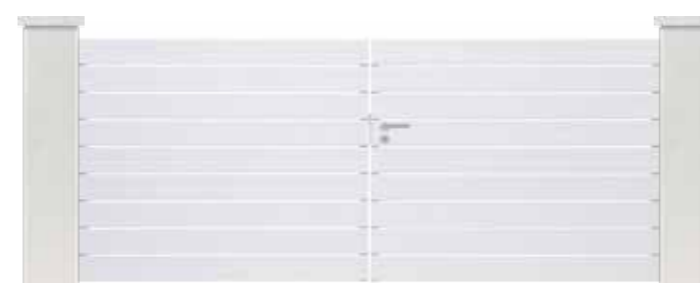

Tregunc

Portail battant. Lames
horizontales de 120 mm
Poignée et rosace en
aluminium laqué.