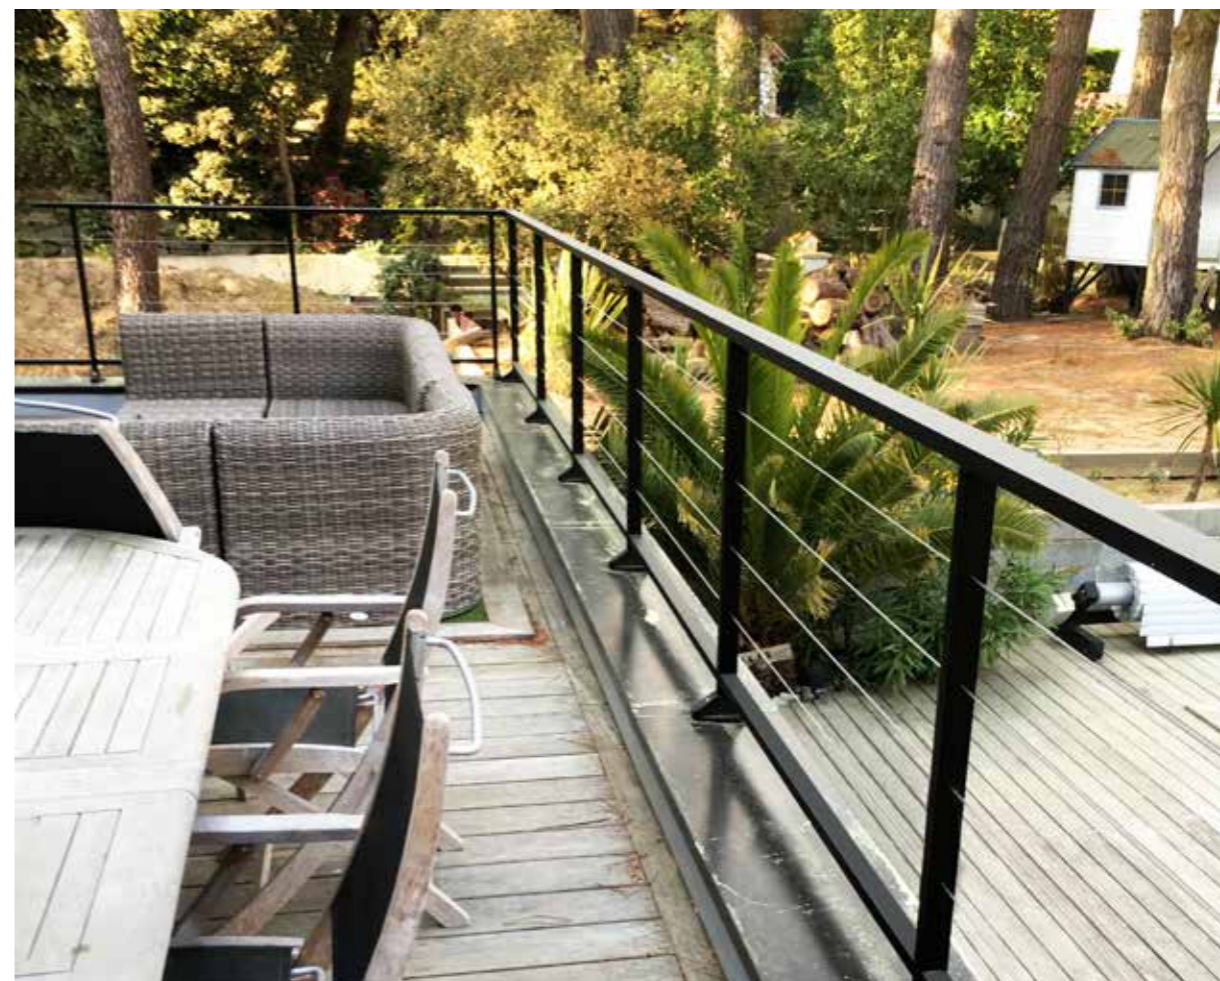

Jud
Clôture séparative
avec 5 lisses sous main
courante.